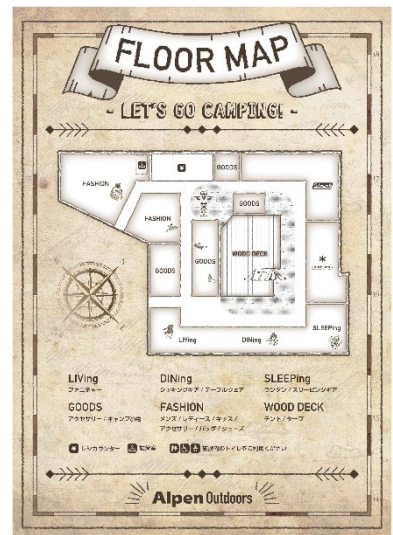

## リアルな使用感をイメージできる体験型店舗で、自分に最も合う商品に出会える

『Alpen Outdoors ららぽーと沼津店』は、「LIVING」、「DINING」、「SLEEPING」の大きく3つのシーン別に商品が陳列されております。「LIVING」では、大小様々なテントがコーディネートされたウッドデッキコーナーを用意しており、「Alpen Outdoors」恒例のお好きなテントをその場で選び、販売スタッフのレクチャーを受けながら楽しむテント試し体験を受けていただくことができます。よりリアルなキャンプの雰囲気を実感いただくことで、実際の使用感をイメージした購買体験を提供します。これまで路面店でのみ展開していましたが、今回初めてショッピングセンターの中での出店となります。