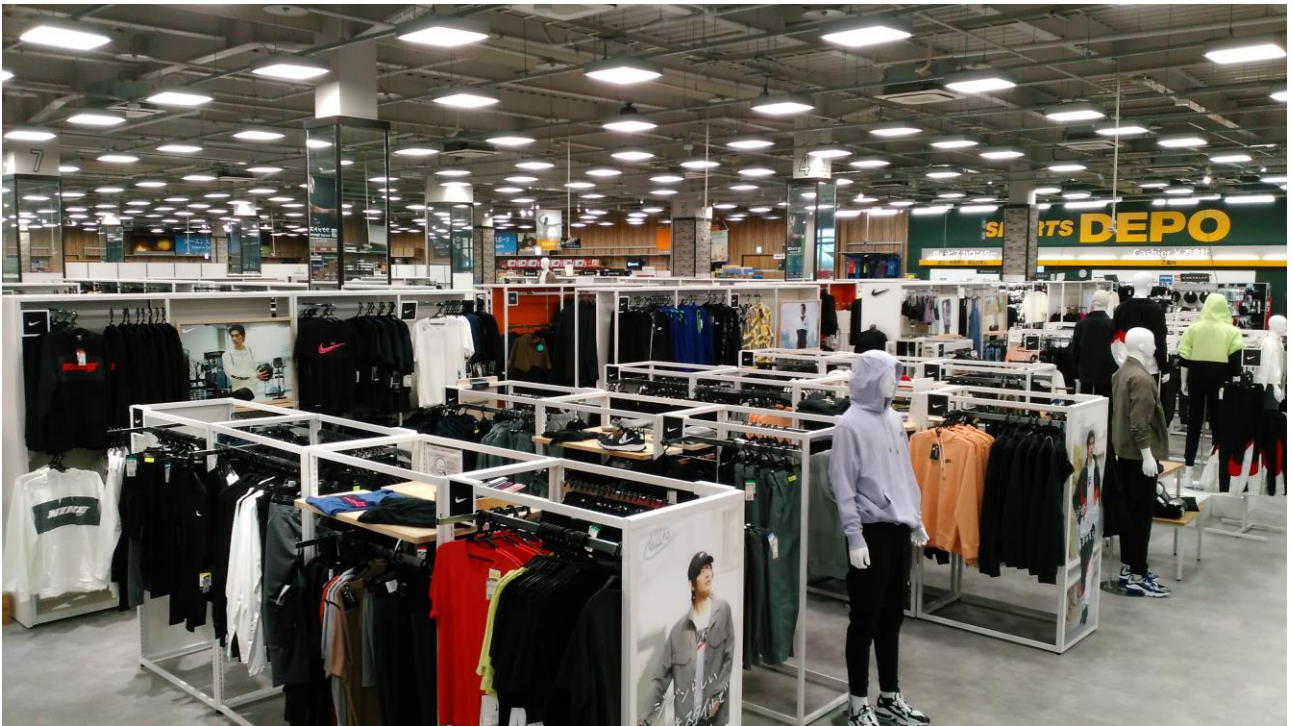

2021年10月1日

会社名：株式会社アルペン
代表者名：代表取締役社長 水野敦之
本社所在地：名古屋市中区丸の内2-9-40

地元で愛されて23年、アルペン京都南インター店が
スポーツデポに生まれかわって京都府初出店！
10月1日(金) 10時「スポーツデポ京都南インター店」
オープン！

※画像はイメージです。

スポーツ用品店を全国に展開する、株式会社アルペン(本社:愛知県名古屋市、代表取締役社長:水野敦之)は、アルペン京都南インター店を、10月1日(金)「スポーツデポ京都南インター店」としてリニューアルオープンいたします。スポーツデポとしては京都府初出店となります。

近年、スポーツで使われる機能性の高いアイテムを日常のファッションに取り入れるなど、スポーツはライフスタイルの一部として浸透しており、市場は広がりを見せています。

こうした背景を踏まえ、今回オープンするスポーツデポ京都南インター店では「スポーツライフスタイルの提案」をコンセプトに、お買物が楽しくなる開放的な雰囲気、お客様が商品を探しやすい、新しい店舗作りを実現しています。