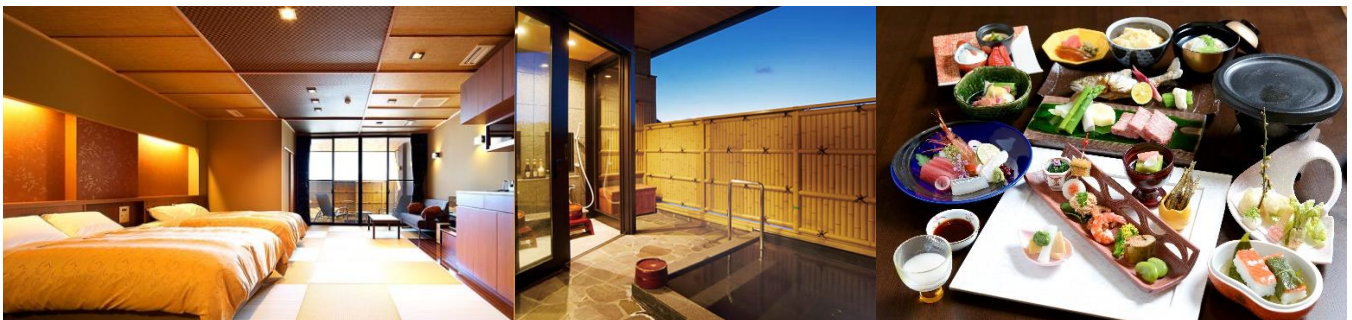

◆さらに、お得なイベントも新たに開催！

・毎週金曜日は『レディスデー』女性リフト無料！

対象期間：1/10～3/21

・毎週水曜日はレンタルセットを借りるとリフト1日券無料！

対象期間：1/10～3/21

◆良質な泉質の天然温泉完備！コロナ禍でも安心な個室露天風呂も全10室

ゆったりとおくつろぎいただける200名収容の「本館」では、露天風呂、内風呂、サウナなどをご用意。冬は雪景色、そして夜は、満天の星空を眺めることができます。ゆらん温泉ファンランキングでロケーションがよかった部門で4位獲得！（2019-2020 ランキング）

泉質も美肌の湯でお肌がつるつるになると好評です。個室露天風呂も10室あり、ご家族で安心してご利用いただけます。

◆1日8組限定！全客室天然温泉露天風呂完備の隠れ宿『満天の宿』

スキー場敷地内にある『満天の宿』は1日8組限定の隠れ宿。お食事もお食事処の個室でご提供、露天風呂も各客室に完備しているため、コロナ禍でも安心してご利用いただけます。飛騨牛などの地元食材を使った本格的な懐石料理をお楽しみいただけます。

◆エリア最安値！ゲレンデ徒歩3分！ホテルヴィラ・ウイング

ゲレンデまで徒歩3分とアクセス抜群な『ホテルヴィラ・ウイング』は、スキーヤーズベッド、1室4名まで宿泊可能。1泊2食付で大人平日6,600円からご利用いただけます。宿泊者にはリフト券や温泉の割引がございます。

◆オープン日スケジュール

ウィンターオープン日：2021年11月12日(金)

7:00～ ・センターハウスオープン

8:00～ ・第一クワッドリフト運行開始