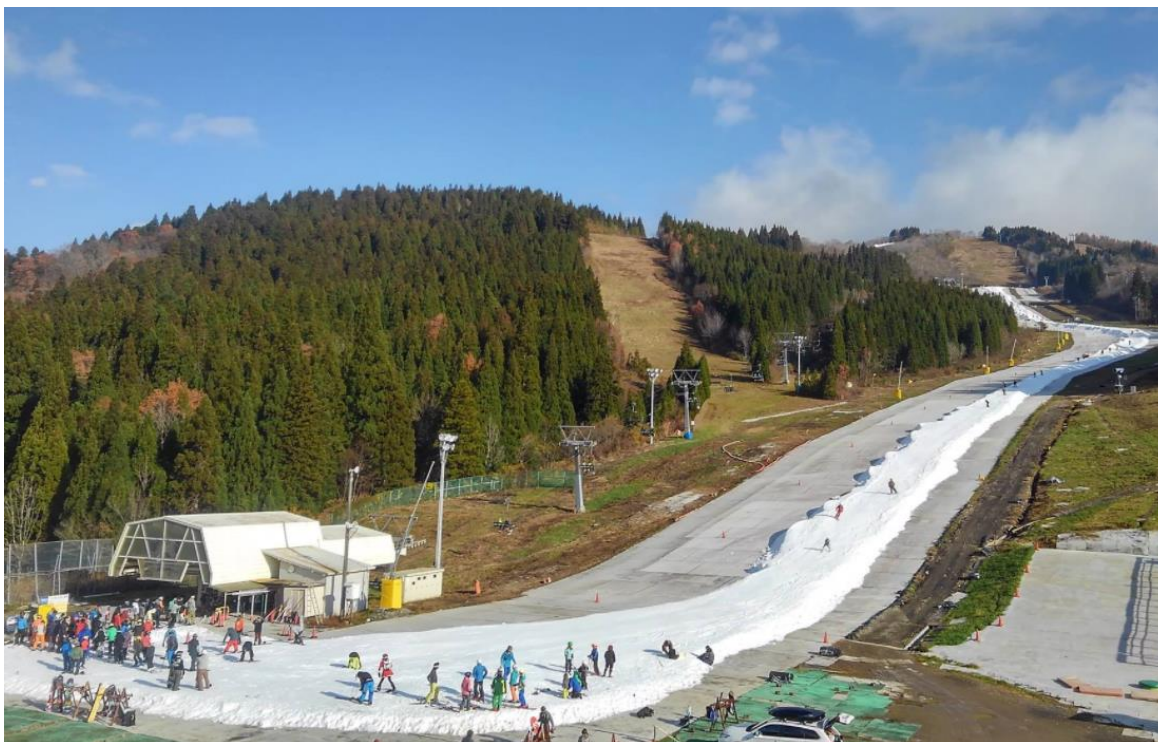

2021年11月12日
株式会社アルペン

西日本のスキー場で最速！
ウイングヒルズ白鳥リゾート(岐阜県)が
2021年11月12日(金)よりウィンターシーズンの営業を開始！

株式会社アルペン(本社:愛知県名古屋市、代表取締役社長:水野 敦之)が運営する『ウイングヒルズ白鳥リゾート』は、西日本で最速となる11月12日(金)よりウィンターシーズンの営業を開始いたします。人工造雪機(アイスクラッシャー)を稼働させた、全長1,000mのゲレンデがオープンいたします。

※11/15~19 休場

◆今年センターハウス、レンタルハウスを一部リニューアル！

昨年で開場30周年を迎えた施設を一部リニューアル！施設内には、東海エリア初出店となる「しろくまコーヒー」のカフェスペースを新設いたします。本格コーヒーや軽食、北海道で作った『岩瀬牧場』ソフトクリームなどをお楽しみいただけます。

◆東海エリア初！Burton Step On®レンタル開始！

最新テクノロジー搭載の「Step On®」レンタルスタート！ボードとブーツを簡単に着脱可能なため、固定する手間もなくリフトを降りたらすぐに滑走いただけます。

◆本場オーストリアのスキーブランド「ATOMIC」レンタル開始！

数々の世界大会でメダルを獲得してきたトップブランド、「ATOMIC」スキーのレンタルスタート！性能はもちろんのこと洗練されたデザインも人気のおすすめスキーブランドです♪

◆ウイングヒルズはファミリーにおすすめ！

キッズゲレンデは屋根付きの動く歩道があり、保護者の方も安心してそりなどをお楽しみいただけます。小学生以下はリフト1日券がいつでも1,000円！さらに、12月～3月の第3週末は「こどもの日」で小学生以下はなんとリフト無料！

◆さらに、お得なイベントも新たに開催！

・毎週金曜日は『レディスデー』女性リフト無料！

対象期間：1/10～3/21

・毎週水曜日はレンタルセットを借りるとリフト1日券無料！

対象期間：1/10～3/21

◆良質な泉質の天然温泉完備！コロナ禍でも安心な個室露天風呂も全10室

ゆったりとおくつろぎいただける200名収容の「本館」では、露天風呂、内風呂、サウナなどをご用意。冬は雪景色、そして夜は、満天の星空を眺めることができます。ゆらん温泉ファンランキングでロケーションがよかった部門で4位獲得！（2019-2020 ランキング）