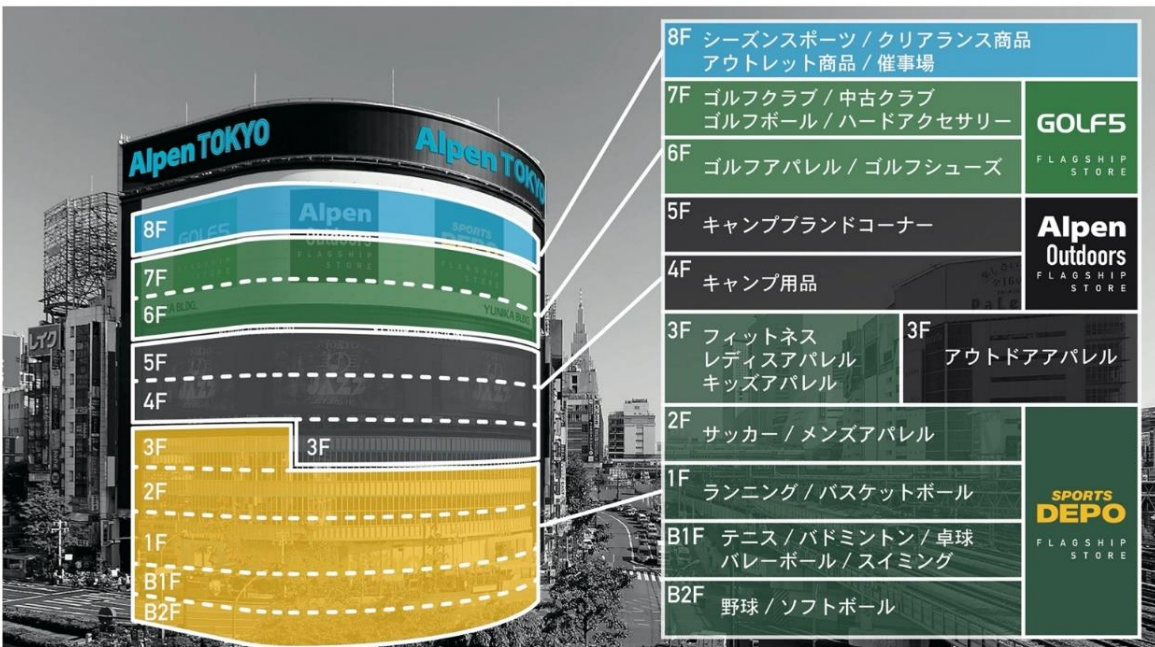

WAX フューチャー

■ピックアップスタッフ：8階フロアスタッフ 中村 篤紀よりコメント

スノーボードをメインで担当（経歴 20 年）ゲレンデュースからバックカントリーまで、豊富な経験と知識でお客様をサポートいたします。

キャンプや登山も楽しんでいますので、アウトドアアクティビティについては、何でもお気軽にご相談ください！

お買い上げ合計税込 30,000 円以上で、ご自宅（国内）への無料配送もいたします。

■ウインター用品取り扱いスタートに合わせたセールを開催中

「Alpen TOKYO」8階でのウインター用品取り扱いに合わせてお得なセールを実施しております。

12月4日（日）までの期間中、スキー・スノーボードの板、ブーツ、ビンディング、ウェアを2点30,000円以上ご購入で10%OFFとなります。

■Alpen TOKYOの概要について

- ・住所：〒160-0022 東京都新宿区新宿3丁目23-7
「ユニカビル」地下2階から8階まで全10フロア
- ・新宿駅東口より徒歩1分
- ・総延べ床面積：3,721坪
- ・展開店舗：スポーツデポフラッグシップストア新宿
アルペンアウトドアーズフラッグシップストア新宿店
ゴルフ5フラッグシップストア新宿店