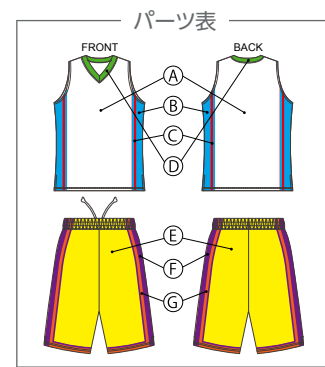

STEP 2  
マークポジションを選ぶ  
P13参照

STEP 3  
マーク書体・左記パーツ表の  
カラーを選ぶ  
P14参照

D

TIGORA  
ティグラのロゴは  
はずせませす。

STEP 1  
メンズorウィメンズ  
ボーイズorガールズ いずれかを選択

- メンズ  
シャツ TR-8KW1311 本体価格 ¥4,620~  
税込 ¥5,082~
- パンツ TR-8KW4311 本体価格 ¥4,620~  
税込 ¥5,082~
- ウィメンズ  
シャツ TR-8KW1321 本体価格 ¥4,620~  
税込 ¥5,082~
- パンツ TR-8KW4321 本体価格 ¥4,620~  
税込 ¥5,082~
- ボーイズ  
シャツ TR-8KW1342 本体価格 ¥4,140~  
税込 ¥4,554~
- パンツ TR-8KW4342 本体価格 ¥4,140~  
税込 ¥4,554~
- ガールズ  
シャツ TR-8KW1343 本体価格 ¥4,140~  
税込 ¥4,554~
- パンツ TR-8KW4343 本体価格 ¥4,140~  
税込 ¥4,554~

STEP 2  
マークポジションを選ぶ  
P13参照

STEP 3  
マーク書体・左記パーツ表の  
カラーを選ぶ  
P14参照

カラーコーディネート例

カラーコーディネート例

シャツ  
メンズor  
ウィメンズ  
本体価格 ¥4,620~  
税込 ¥5,082~

ボーイズor  
ガールズ  
本体価格 ¥4,140~  
税込 ¥4,554~

パンツ  
メンズor  
ウィメンズ  
本体価格 ¥4,620~  
税込 ¥5,082~

ボーイズor  
ガールズ  
本体価格 ¥4,140~  
税込 ¥4,554~

上下  
メンズor  
ウィメンズ  
本体価格 ¥9,240~  
税込 ¥10,164~

ボーイズor  
ガールズ  
本体価格 ¥8,280~  
税込 ¥9,108~

E

TIGORA  
ティグラのロゴは  
はずせません。

STEP 1  
メンズorウィメンズ  
ボーイズorガールズ いずれかを選択

- メンズ  
シャツ TR-8KW1411 本体価格 ¥4,620~  
税込 ¥5,082~
- パンツ TR-8KW4411 本体価格 ¥4,620~  
税込 ¥5,082~
- ウィメンズ  
シャツ TR-8KW1421 本体価格 ¥4,620~  
税込 ¥5,082~
- パンツ TR-8KW4421 本体価格 ¥4,620~  
税込 ¥5,082~
- ボーイズ  
シャツ TR-8KW1442 本体価格 ¥4,140~  
税込 ¥4,554~
- パンツ TR-8KW4442 本体価格 ¥4,140~  
税込 ¥4,554~
- ガールズ  
シャツ TR-8KW1443 本体価格 ¥4,140~  
税込 ¥4,554~
- パンツ TR-8KW4443 本体価格 ¥4,140~  
税込 ¥4,554~

STEP 2  
マークポジションを選ぶ  
P13参照

STEP 3  
マーク書体・左記パーツ表の  
カラーを選ぶ  
P14参照

F

TIGORA  
ティグラのロゴは  
はずせません。

STEP 1  
メンズorウィメンズ  
ボーイズorガールズ いずれかを選択

- メンズ  
シャツ TR-8KW1511 本体価格 ¥4,620~  
税込 ¥5,082~
- パンツ TR-8KW4511 本体価格 ¥4,620~  
税込 ¥5,082~
- ウィメンズ  
シャツ TR-8KW1521 本体価格 ¥4,620~  
税込 ¥5,082~
- パンツ TR-8KW4521 本体価格 ¥4,620~  
税込 ¥5,082~
- ボーイズ  
シャツ TR-8KW1542 本体価格 ¥4,140~  
税込 ¥4,554~
- パンツ TR-8KW4542 本体価格 ¥4,140~  
税込 ¥4,554~
- ガールズ  
シャツ TR-8KW1543 本体価格 ¥4,140~  
税込 ¥4,554~
- パンツ TR-8KW4543 本体価格 ¥4,140~  
税込 ¥4,554~