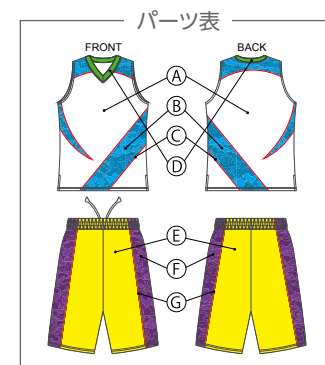

STEP 2  
マークポジションを選ぶ  
P13参照

STEP 3  
マーク書体・左記パーツ表の  
カラーを選ぶ  
P14参照

B

STEP 1  
メンズorウィメンズ  
ボーズorガールズ いずれかを選択

- メンズ  
シャツ TR-8KW1111 本体価格 ¥4,620~  
税込 ¥5,082~
- パンツ TR-8KW4111 本体価格 ¥4,620~  
税込 ¥5,082~
- ウィメンズ  
シャツ TR-8KW1121 本体価格 ¥4,620~  
税込 ¥5,082~
- パンツ TR-8KW4121 本体価格 ¥4,620~  
税込 ¥5,082~
- ボーズ  
シャツ TR-8KW1142 本体価格 ¥4,140~  
税込 ¥4,554~
- パンツ TR-8KW4142 本体価格 ¥4,140~  
税込 ¥4,554~
- ガールズ  
シャツ TR-8KW1143 本体価格 ¥4,140~  
税込 ¥4,554~
- パンツ TR-8KW4143 本体価格 ¥4,140~  
税込 ¥4,554~

STEP 2  
マークポジションを選ぶ  
P13参照

STEP 3  
マーク書体・左記パーツ表の  
カラーを選ぶ  
P14参照

カラーコーディネート例

カラーコーディネート例

シャツ  
メンズor  
ウィメンズ 本体価格 ¥4,620~  
税込 ¥5,082~

ボーイズor  
ガールズ 本体価格 ¥4,140~  
税込 ¥4,554~

パンツ  
メンズor  
ウィメンズ 本体価格 ¥4,620~  
税込 ¥5,082~

ボーイズor  
ガールズ 本体価格 ¥4,140~  
税込 ¥4,554~

上下  
メンズor  
ウィメンズ 本体価格 ¥9,240~  
税込 ¥10,164~

ボーイズor  
ガールズ 本体価格 ¥8,280~  
税込 ¥9,108~

C

TIGORA  
ティグラのロゴは  
はずせませす。

STEP 1  
メンズorウィメンズ  
ボーイズorガールズ いずれかを選択

- メンズ  
シャツ TR-8KW1211 本体価格 ¥4,620~  
税込 ¥5,082~
- パンツ TR-8KW4211 本体価格 ¥4,620~  
税込 ¥5,082~
- ウィメンズ  
シャツ TR-8KW1221 本体価格 ¥4,620~  
税込 ¥5,082~
- パンツ TR-8KW4221 本体価格 ¥4,620~  
税込 ¥5,082~
- ボーイズ  
シャツ TR-8KW1242 本体価格 ¥4,140~  
税込 ¥4,554~
- パンツ TR-8KW4242 本体価格 ¥4,140~  
税込 ¥4,554~
- ガールズ  
シャツ TR-8KW1243 本体価格 ¥4,140~  
税込 ¥4,554~
- パンツ TR-8KW4243 本体価格 ¥4,140~  
税込 ¥4,554~

STEP 2  
マークポジションを選ぶ  
P13参照

STEP 3  
マーク書体・左記パーツ表の  
カラーを選ぶ  
P14参照

D

TIGORA  
ティグラのロゴは  
はずせませす。

STEP 1  
メンズorウィメンズ  
ボーイズorガールズ いずれかを選択

- メンズ  
シャツ TR-8KW1311 本体価格 ¥4,620~  
税込 ¥5,082~
- パンツ TR-8KW4311 本体価格 ¥4,620~  
税込 ¥5,082~
- ウィメンズ  
シャツ TR-8KW1321 本体価格 ¥4,620~  
税込 ¥5,082~
- パンツ TR-8KW4321 本体価格 ¥4,620~  
税込 ¥5,082~
- ボーイズ  
シャツ TR-8KW1342 本体価格 ¥4,140~  
税込 ¥4,554~
- パンツ TR-8KW4342 本体価格 ¥4,140~  
税込 ¥4,554~
- ガールズ  
シャツ TR-8KW1343 本体価格 ¥4,140~  
税込 ¥4,554~
- パンツ TR-8KW4343 本体価格 ¥4,140~  
税込 ¥4,554~