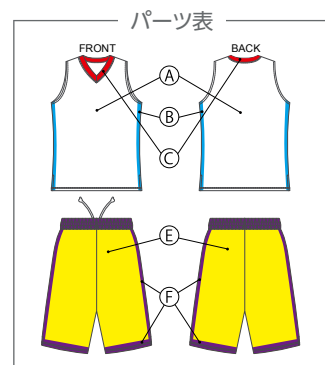

STEP 2  
マークポジションを選ぶ  
P13参照

STEP 3  
マーク書体・左記パーツ表の  
カラーを選ぶ  
P14参照

カラーコーディネート例

カラーコーディネート例

シャツ  
メンズor  
ウィメンズ 本体価格 ¥4,620~  
税込 ¥5,082~

ボーイズor  
ガールズ 本体価格 ¥4,140~  
税込 ¥4,554~

パンツ  
メンズor  
ウィメンズ 本体価格 ¥4,620~  
税込 ¥5,082~

ボーイズor  
ガールズ 本体価格 ¥4,140~  
税込 ¥4,554~

上下  
メンズor  
ウィメンズ 本体価格 ¥9,240~  
税込 ¥10,164~

ボーイズor  
ガールズ 本体価格 ¥8,280~  
税込 ¥9,108~

C

TIGORA  
ティグラのロゴは  
はずせませす。

STEP 1  
メンズorウィメンズ  
ボーイズorガールズ いずれかを選択

- メンズ  
シャツ TR-8KW1211 本体価格 ¥4,620~  
税込 ¥5,082~
- パンツ TR-8KW4211 本体価格 ¥4,620~  
税込 ¥5,082~
- ウィメンズ  
シャツ TR-8KW1221 本体価格 ¥4,620~  
税込 ¥5,082~
- パンツ TR-8KW4221 本体価格 ¥4,620~  
税込 ¥5,082~
- ボーイズ  
シャツ TR-8KW1242 本体価格 ¥4,140~  
税込 ¥4,554~
- パンツ TR-8KW4242 本体価格 ¥4,140~  
税込 ¥4,554~
- ガールズ  
シャツ TR-8KW1243 本体価格 ¥4,140~  
税込 ¥4,554~
- パンツ TR-8KW4243 本体価格 ¥4,140~  
税込 ¥4,554~

STEP 2  
マークポジションを選ぶ  
P13参照

STEP 3  
マーク書体・左記パーツ表の  
カラーを選ぶ  
P14参照

D

TIGORA  
ティグラのロゴは  
はずせませす。

STEP 1  
メンズorウィメンズ  
ボーイズorガールズ いずれかを選択

- メンズ  
シャツ TR-8KW1311 本体価格 ¥4,620~  
税込 ¥5,082~
- パンツ TR-8KW4311 本体価格 ¥4,620~  
税込 ¥5,082~
- ウィメンズ  
シャツ TR-8KW1321 本体価格 ¥4,620~  
税込 ¥5,082~
- パンツ TR-8KW4321 本体価格 ¥4,620~  
税込 ¥5,082~
- ボーイズ  
シャツ TR-8KW1342 本体価格 ¥4,140~  
税込 ¥4,554~
- パンツ TR-8KW4342 本体価格 ¥4,140~  
税込 ¥4,554~
- ガールズ  
シャツ TR-8KW1343 本体価格 ¥4,140~  
税込 ¥4,554~
- パンツ TR-8KW4343 本体価格 ¥4,140~  
税込 ¥4,554~