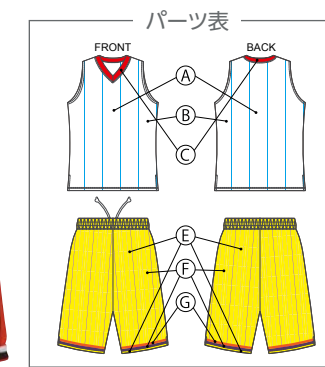

STEP 2  
マークポジションを選ぶ  
P13参照

STEP 3  
マーク書体・左記パーツ表の  
カラーを選ぶ  
P14参照

D

TIGORA  
ティグラのロゴは  
はずせませす。

STEP 1  
メンズorウィメンズ  
ボーイズorガールズ いずれかを選択

- メンズ  
シャツ TR-8KW1311 本体価格 ¥4,620~  
税込 ¥5,082~
- パンツ TR-8KW4311 本体価格 ¥4,620~  
税込 ¥5,082~
- ウィメンズ  
シャツ TR-8KW1321 本体価格 ¥4,620~  
税込 ¥5,082~
- パンツ TR-8KW4321 本体価格 ¥4,620~  
税込 ¥5,082~
- ボーイズ  
シャツ TR-8KW1342 本体価格 ¥4,140~  
税込 ¥4,554~
- パンツ TR-8KW4342 本体価格 ¥4,140~  
税込 ¥4,554~
- ガールズ  
シャツ TR-8KW1343 本体価格 ¥4,140~  
税込 ¥4,554~
- パンツ TR-8KW4343 本体価格 ¥4,140~  
税込 ¥4,554~

STEP 2  
マークポジションを選ぶ  
P13参照

STEP 3  
マーク書体・左記パーツ表の  
カラーを選ぶ  
P14参照

カラーコーディネート例

カラーコーディネート例

シャツ  
メンズor  
ウィメンズ  
本体価格 ¥4,620~  
税込 ¥5,082~

ボーイズor  
ガールズ  
本体価格 ¥4,140~  
税込 ¥4,554~

パンツ  
メンズor  
ウィメンズ  
本体価格 ¥4,620~  
税込 ¥5,082~

ボーイズor  
ガールズ  
本体価格 ¥4,140~  
税込 ¥4,554~

上下  
メンズor  
ウィメンズ  
本体価格 ¥9,240~  
税込 ¥10,164~

ボーイズor  
ガールズ  
本体価格 ¥8,280~  
税込 ¥9,108~

E

TIGORA  
ティグラのロゴは  
はずせません。

STEP 1  
メンズorウィメンズ  
ボーイズorガールズ いずれかを選択

- メンズ  
シャツ TR-8KW1411 本体価格 ¥4,620~  
税込 ¥5,082~
- パンツ TR-8KW4411 本体価格 ¥4,620~  
税込 ¥5,082~
- ウィメンズ  
シャツ TR-8KW1421 本体価格 ¥4,620~  
税込 ¥5,082~
- パンツ TR-8KW4421 本体価格 ¥4,620~  
税込 ¥5,082~
- ボーイズ  
シャツ TR-8KW1442 本体価格 ¥4,140~  
税込 ¥4,554~
- パンツ TR-8KW4442 本体価格 ¥4,140~  
税込 ¥4,554~
- ガールズ  
シャツ TR-8KW1443 本体価格 ¥4,140~  
税込 ¥4,554~
- パンツ TR-8KW4443 本体価格 ¥4,140~  
税込 ¥4,554~

STEP 2  
マークポジションを選ぶ  
P13参照

STEP 3  
マーク書体・左記パーツ表の  
カラーを選ぶ  
P14参照

F

TIGORA  
ティグラのロゴは  
はずせません。

STEP 1  
メンズorウィメンズ  
ボーイズorガールズ いずれかを選択

- メンズ  
シャツ TR-8KW1511 本体価格 ¥4,620~  
税込 ¥5,082~
- パンツ TR-8KW4511 本体価格 ¥4,620~  
税込 ¥5,082~
- ウィメンズ  
シャツ TR-8KW1521 本体価格 ¥4,620~  
税込 ¥5,082~
- パンツ TR-8KW4521 本体価格 ¥4,620~  
税込 ¥5,082~
- ボーイズ  
シャツ TR-8KW1542 本体価格 ¥4,140~  
税込 ¥4,554~
- パンツ TR-8KW4542 本体価格 ¥4,140~  
税込 ¥4,554~
- ガールズ  
シャツ TR-8KW1543 本体価格 ¥4,140~  
税込 ¥4,554~
- パンツ TR-8KW4543 本体価格 ¥4,140~  
税込 ¥4,554~