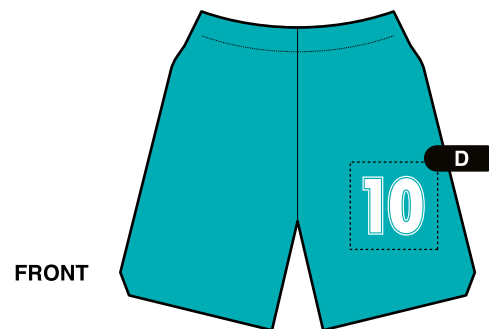

STEP 1 マークポジションを選ぶ

標準セットマーク

STANDARD

【シャツ】SHIRT

- **A-1** 胸マーク(全胸) どちらかをお選びください。
- **A-2** 胸マーク(片胸)
- **B** 前番号
- **C** 背番号

不要なマーク部分をプリントしない事も可能です。
オーダーシートにご記入ください。
ただし、価格は変わりません。

【パンツ】PANTS

- **D** パンツ番号(左足限定) プリントしない事も可能です。

オプションマーク(無料)

OPTION

【シャツ】SHIRT

- **E-1** 背ネーム(ストレート) どちらかをお選びください。
- **E-2** 背ネーム(アーチ)

チーム名のみ無料
※個人名については別途見積となります。

STEP 2 マーク書体を選ぶ ※各位置のマーク書体をお選びください。

記号	スタイル	マーク位置				定番書体
		胸背マーク	袖マーク	背ネーム	スロップ	
B1	●●●●●●●●	●	●	●	●	ABCDEFGHIJKLMNOPQRSTUVWXYZ ※ 0123456789
B2	●●●●●●●●	●	●	●	●	ABCDEFGHIJKLMNOPQRSTUVWXYZ ※ 0123456789
B3	●●●●●●●●	●	●	●	●	ABCDEFGHIJKLMNOPQRSTUVWXYZ ※ 0123456789
B4	●●●●●●●●	●	●	●	●	ABCDEFGHIJKLMNOPQRSTUVWXYZ ※ 0123456789
B5	●●●●●●●●	●	●	●	●	ABCDEFGHIJKLMNOPQRSTUVWXYZ ※ 0123456789
B6	●●●●●●●●	●	●	●	●	ABCDEFGHIJKLMNOPQRSTUVWXYZ ※ 0123456789
B7	●●●●●●●●	●	●	●	●	ABCDEFGHIJKLMNOPQRSTUVWXYZ ※ 0123456789
B8	●●●●●●●●	●	●	●	●	ABCDEFGHIJKLMNOPQRSTUVWXYZ ※ 0123456789
B9	●●●●●●●●	●	●	●	●	ABCDEFGHIJKLMNOPQRSTUVWXYZ ※ 0123456789
B10	●●●●●●●●	●	●	●	●	ABCDEFGHIJKLMNOPQRSTUVWXYZ ※ 0123456789
B11	●●●●●●●●	●	●	●	●	ABCDEFGHIJKLMNOPQRSTUVWXYZ ※ 0123456789
B12	●●●●●●●●	●	●	●	●	ABCDEFGHIJKLMNOPQRSTUVWXYZ ※ 0123456789

※印は大文字のみ

記号	日本語書体	東京	大阪	京都
B13	あいうえおかきくけこさしすせそ	東京	大阪	京都
B14	あいうえおかきくけこさしすせそ	東京	大阪	京都
B15	あいうえおかきくけこさしすせそ	東京	大阪	京都
B16	あいうえおかきくけこさしすせそ	東京	大阪	京都

スタイル	● ストレート	TIGORA 東京	● アーチ	TIGORA 東京	● アメリカンアーチ	TIGORA 東京	● スロップ	TIGORA

STEP 3 マークのカラーを選ぶ ※下記以外のカラーは加工できません。