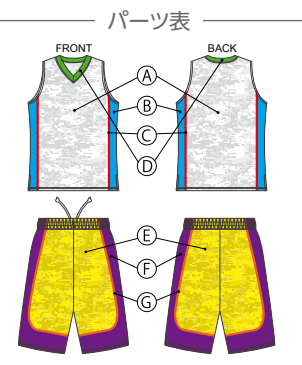

#### 昇華プリントの特徴

- マークや番号も貼り付けではなく、柄の一部として生地印刷するため、「軽量」「剥がれない」「通気性抜群」
- サイズの大小に関わらず、デザインバランスが崩れない!
- グラデーションなどの特殊な色合いを出すことも可能

シャツ  
メンズor  
ウィメンズ  
本体価格 ¥4,620~  
税込 ¥5,082~

ボーズor  
ガールズ  
本体価格 ¥4,140~  
税込 ¥4,554~

パンツ  
メンズor  
ウィメンズ  
本体価格 ¥4,620~  
税込 ¥5,082~

ボーズor  
ガールズ  
本体価格 ¥4,140~  
税込 ¥4,554~

上下  
メンズor  
ウィメンズ  
本体価格 ¥9,240~  
税込 ¥10,164~

ボーズor  
ガールズ  
本体価格 ¥8,280~  
税込 ¥9,108~

A

STEP 1  
メンズorウィメンズ  
ボーズorガールズ いずれかを選択