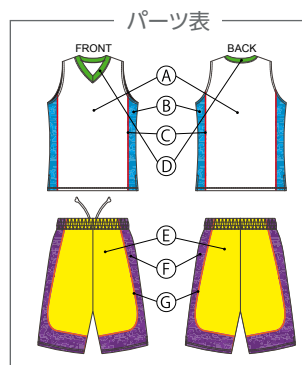

STEP 1
メンズorウィメンズ
ボーズorガールズ いずれかを選択

- メンズ
  シャツ TR-8KW1011 本体価格 ¥4,620~
  税込 ¥5,082~
- パンツ TR-8KW4011 本体価格 ¥4,620~
  税込 ¥5,082~
- ウィメンズ
  シャツ TR-8KW1021 本体価格 ¥4,620~
  税込 ¥5,082~
- パンツ TR-8KW4021 本体価格 ¥4,620~
  税込 ¥5,082~
- ボーズ
  シャツ TR-8KW1042 本体価格 ¥4,140~
  税込 ¥4,554~
- パンツ TR-8KW4042 本体価格 ¥4,140~
  税込 ¥4,554~
- ガールズ
  シャツ TR-8KW1043 本体価格 ¥4,140~
  税込 ¥4,554~
- パンツ TR-8KW4043 本体価格 ¥4,140~
  税込 ¥4,554~

STEP 2
マークポジションを選ぶ
P13参照

STEP 3
マーク書体・左記パーツ表の
カラーを選ぶ
P14参照

B