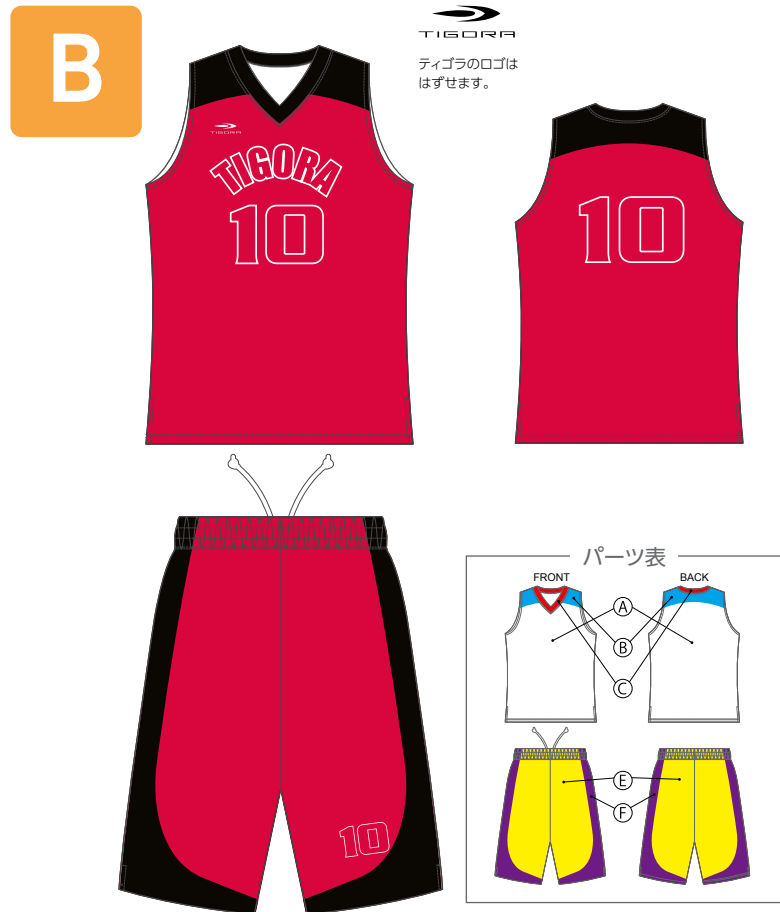

昇華ユニフォーム 新規は同一デザインで5着以上、追加は1着から対応!

スペシャルプライス!
とにかく安く揃えたい方々へ!

通常価格との違い...

- ①袖部分のカラーが白のみ
- ②パンツのメインカラーは白のみ
- ③マーク位置は、全胸・胸番号・背ネーム・背番号のみ
  ※エンブレムを入れたい場合は別途見積もりします。

シャツ メンズorウィメンズ 本体価格 ¥3,930~ 税込 ¥4,323~	ボーイズorガールズ 本体価格 ¥3,930~ 税込 ¥4,323~	+	パンツ メンズorウィメンズ 本体価格 ¥3,930~ 税込 ¥4,323~	ボーイズorガールズ 本体価格 ¥3,930~ 税込 ¥4,323~	=	上下 メンズorウィメンズ 本体価格 ¥7,860~ 税込 ¥8,646~	ボーイズorガールズ 本体価格 ¥7,860~ 税込 ¥8,646~